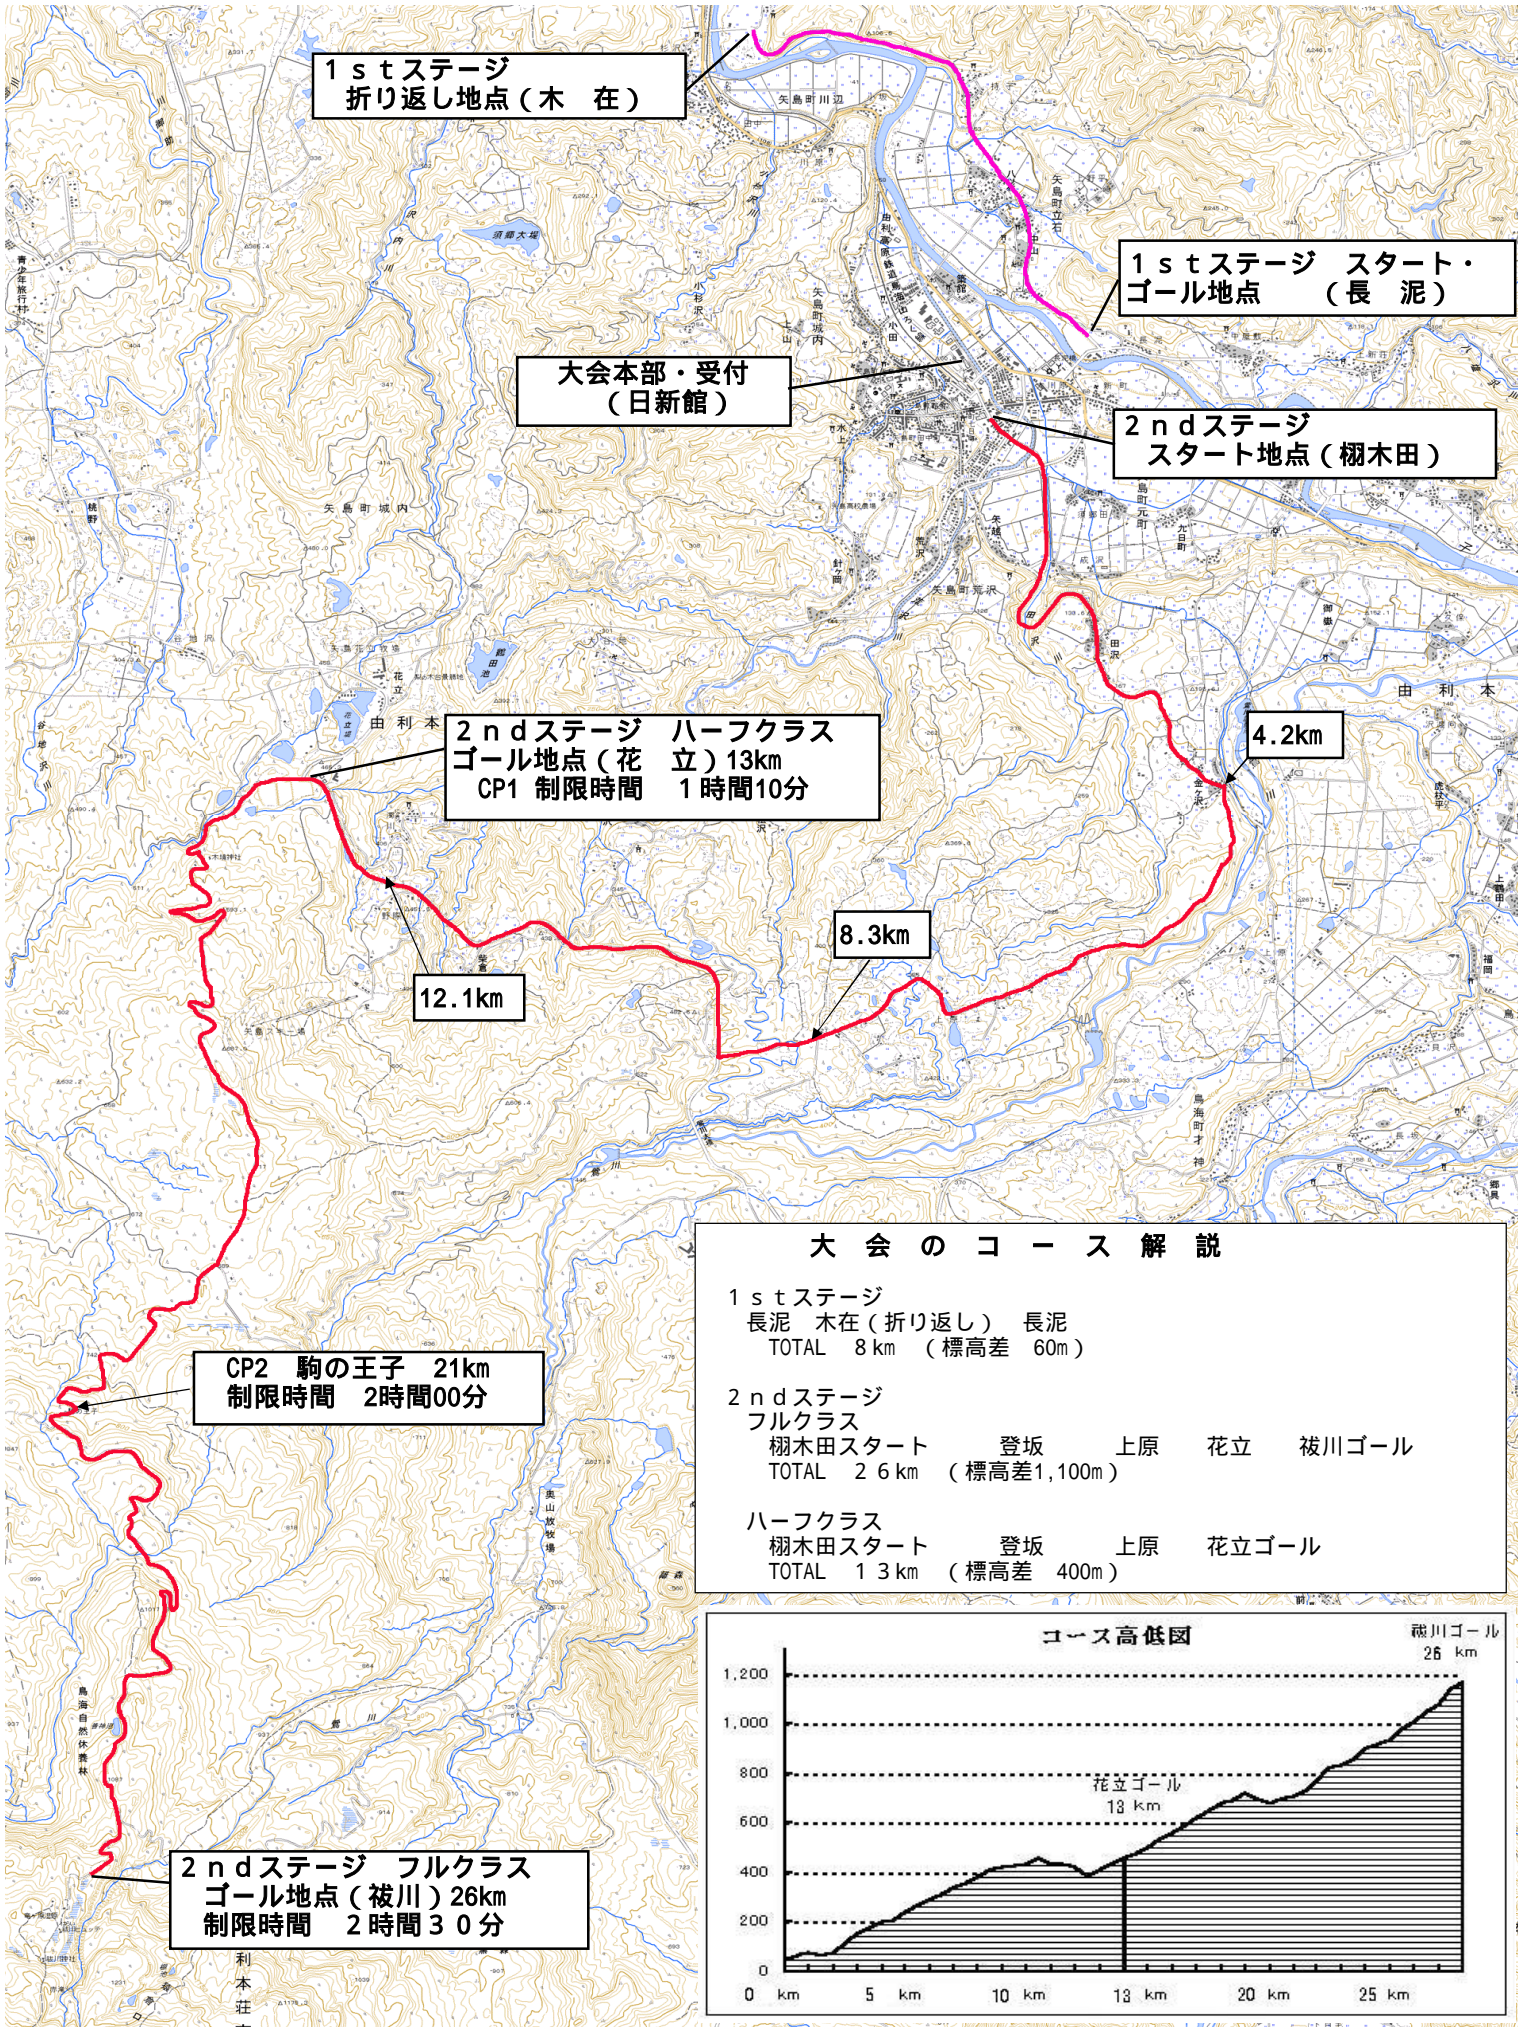

M t . 鳥海バイシクルクラシック コース図

1stステージ
折り返し地点(木在)

1stステージ スタート・ゴール地点 (長泥)

大会本部・受付 (日新館)

2ndステージ スタート地点 (棚木田)

2ndステージ ハーフクラス
ゴール地点(花立) 13km
CP1 制限時間 1時間10分

4.2km

8.3km

12.1km

CP2 駒の王子 21km
制限時間 2時間00分

2ndステージ フルクラス
ゴール地点(祓川) 26km
制限時間 2時間30分

大会のコース解説

1stステージ
長泥 木在(折り返し) 長泥
TOTAL 8 km (標高差 60m)

2ndステージ
フルクラス
棚木田スタート 登坂 上原 花立 祓川ゴール
TOTAL 26 km (標高差1,100m)

ハーフクラス
棚木田スタート 登坂 上原 花立ゴール
TOTAL 13 km (標高差 400m)